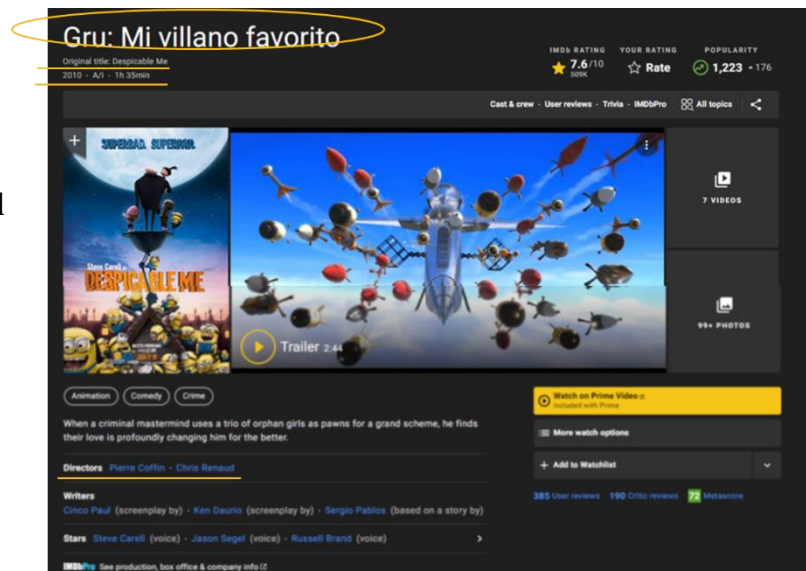

3- Para confirmar el título, validar el año y el director.