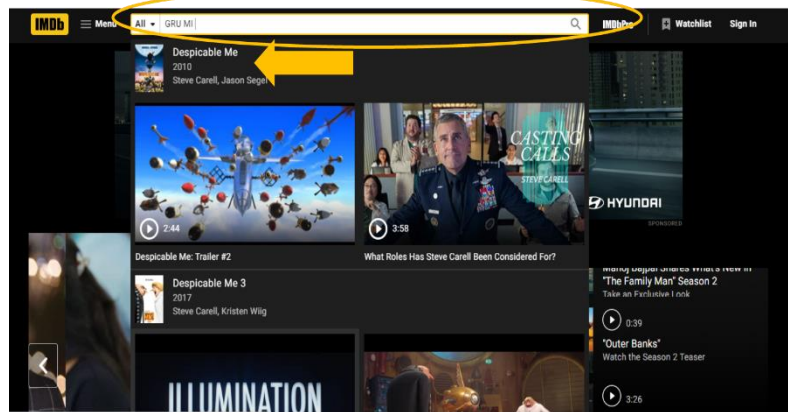

2- Dar click en la película solicitada.