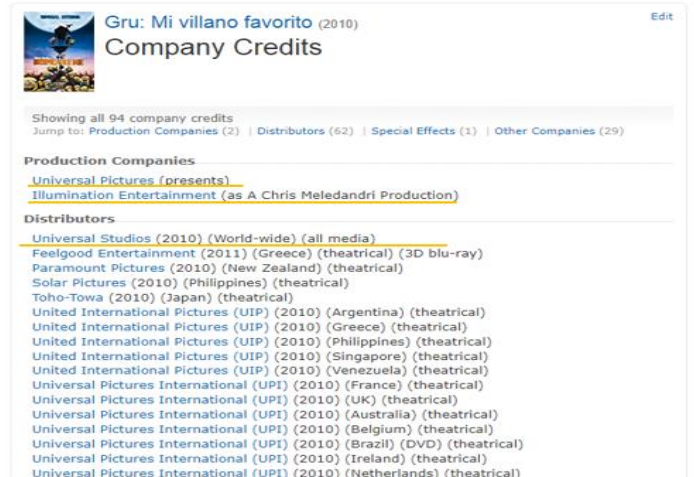

5- En **Production Companies**, incluyen a los productores que pueden ser más de 1, en **Distributors**, incluyen a todos los distribuidores que tienen la película por país y el formato para exhibición, en este apartado debemos **CONFIRMAR** que el distribuidor o productor al menos 1 este en nuestro listado de **EGEDA MEXICO SGC**, **anexo A** para poder ocupar el título.

6- Puede incluirse en las 2 opciones, si únicamente se menciona en **Distributors**, confirmar que incluya **(USA)** y las siguientes leyendas juntas o separadas: **(DVD)**, **(Blu-ray)** y/o **(all media)**, considerando estas reglas, se puede ocupar el contenido solicitado.