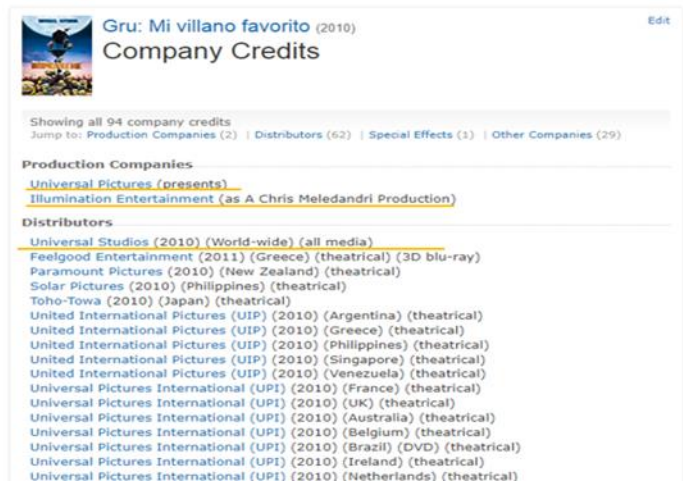

Tengo físicamente la película.

Otro medio alternativo para encontrar al productor o distribuidor de la película es en el estuche de la misma, en un costado o al reverso.