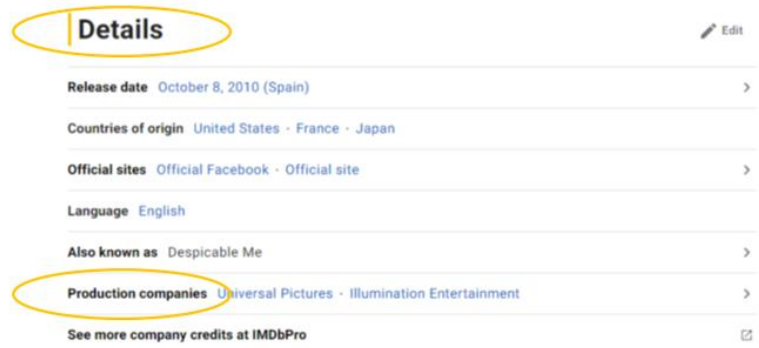

Sugerencias para facilitar la búsqueda de títulos en internet.

1- Ingresara a la página web www.imdb.com y agregar el nombre de la película, ya sea en español o en inglés o solicitar la búsqueda por actor, director, productora o distribuidora.

2- Dar click en la película solicitada.

3- Para confirmar el título, validar el año y el director.

4- Es esa misma pantalla, bajar hasta encontrar **Details**, en este apartado en ocasiones se menciona a los productores y distribuidores, para más detalle dar click en **Production companies**