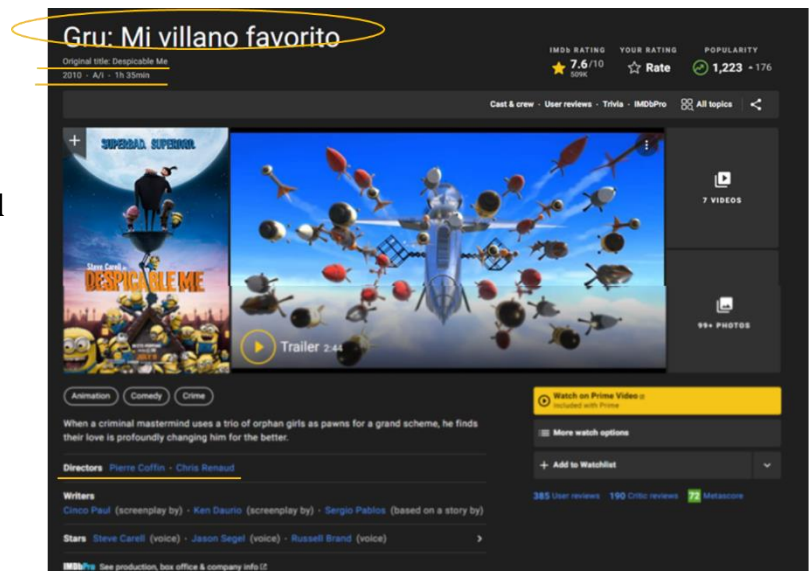

3- Para confirmar el título, validar el año y el director.