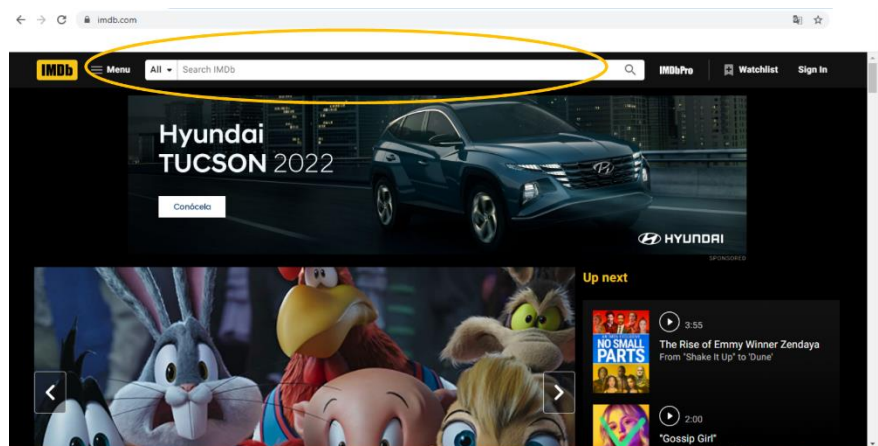

Cómo seleccionar una película

a) **Seleccione un Distribuidor o Productor de la lista de EGEDA MEXICO SGC anexo A, abra su web para revisar los títulos de sus películas en DVD / Blu- Ray / Streaming.**

b) Seleccione una película de su agrado, luego verifique el nombre del Productor o del Distribuidor local de la película, esto normalmente se encuentra mencionado en la caja del DVD, o al comienzo de la película. Si el nombre del distribuidor figura en nuestro listado de Distribuidores y Productores afiliados a **EGEDA MEXICO SGC anexo A**, entonces está autorizado para programar y exhibir el material seleccionado.

Nota importante: NO todas las películas de Distribuidores afiliados a EGEDA MEXICO SGC, pueden ser exhibidas. Esto cuando la película:

1.) Se encuentre programada en las salas de cine comerciales, o está para estreno próximo aun cuando esté disponible en DVD, en estos casos, esta película no puede ser exhibida.

2.) Es una copia ilegal, "pirata" o falsificada. Las películas protegidas por **EGEDA MEXICO SGC** solo pueden ser DVD o Blu- Ray originales o una copia obtenida de una descarga legal (con prueba de compra).

Sugerencias para facilitar la búsqueda de títulos en internet.

1- Ingresara a la página web www.imdb.com y agregar el nombre de la película, ya sea en español o en inglés o solicitar la búsqueda por actor, director, productora o distribuidora.