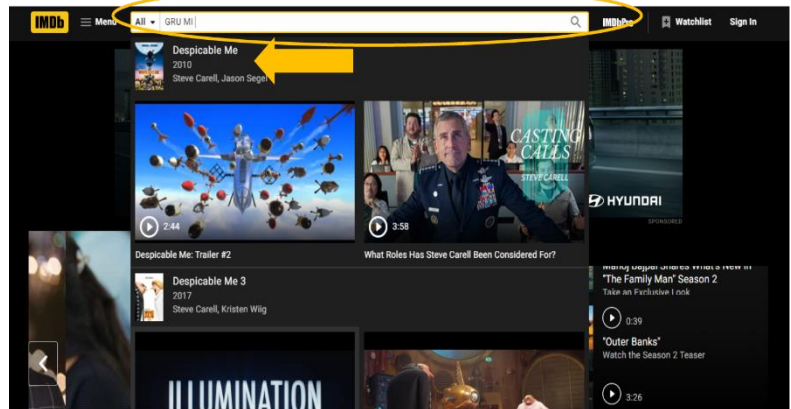

2- Dar click en la película solicitada.